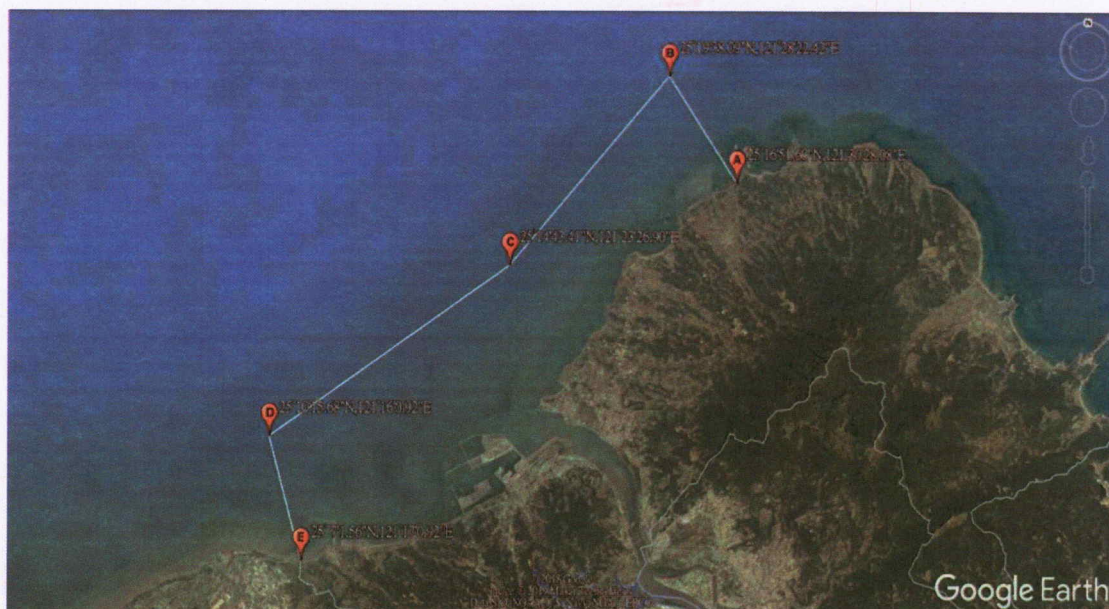

檔 號：
保存年限：

新北市政府 公告

發文日期：中華民國109年3月25日
發文字號：新北府農漁字第10935839861號
附件：三芝區至林口區刺網禁漁區經緯度
座標圖表

主旨：新北市三芝區至林口區刺網漁業禁漁區、禁漁期及有關限制事宜。

依據：漁業法第四十四條第一項第四款。

公告事項：

- 一、為保育及養護本市管轄海域棲地、漁業及生態資源，特依漁業法訂定本限制事宜。
- 二、本公告所稱刺網漁業，指主營或兼營刺網、底刺網、流刺網、流網等刺網類型漁業。
- 三、每年六月十五日至八月十五日，禁止刺網漁業漁船（筏）於本市三芝區至林口區距岸三浬海域內（座標詳如附表）作業。
- 四、基於學術研究、資源調查及公共利益目的，經本府許可者，不受前點規定之限制。
- 五、違反本公告事項者，依漁業法第六十五條第六款規定處新臺幣三萬元以上十五萬元以下罰鍰。

市長 侯友宜

三芝區至林口區刺網禁漁區經緯度座標圖表

點位	經緯度(WGS-84 座標系統)
A	25°16' 51.60"N, 121°30' 28.08"E
B	25°19' 38.09"N, 121°28' 22.42"E
C	25°14' 43.41"N, 121°23' 26.90"E
D	25°10' 15.68"N, 121°16' 0.92"E
E	25°7' 1.56"N, 121°17' 0.92"E